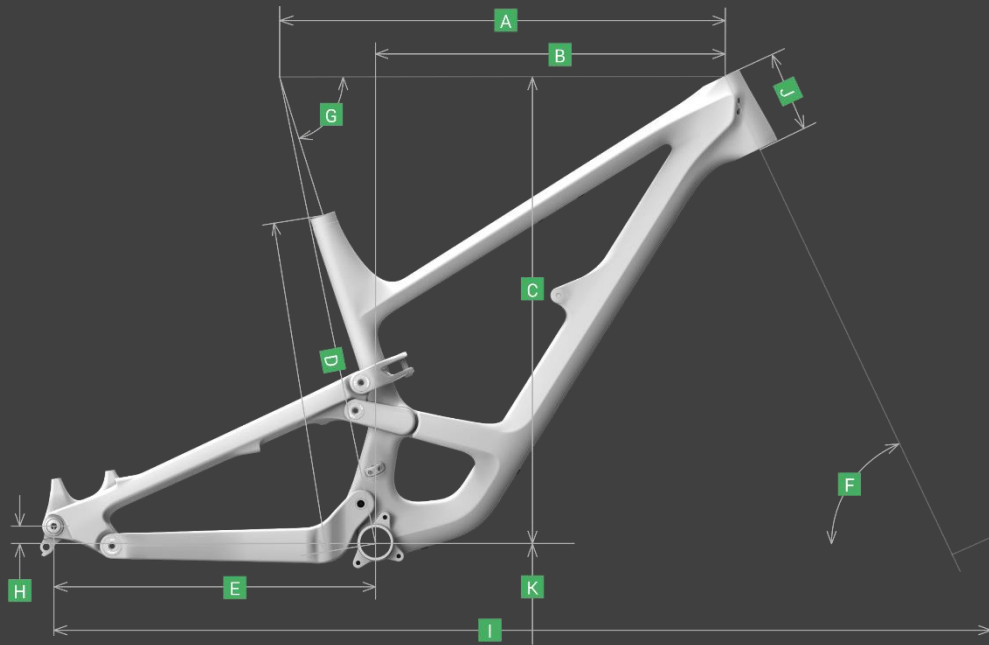

## CAPRA UNCAGED 11

		S	M	L	XL	XXL
A	toptube	564 mm	587 mm	607 mm	630 mm	653 mm
B	reach	424 mm	444 mm	464 mm	484 mm	504 mm
C	stack	627 mm	636 mm	636 mm	645 mm	654 mm
D	seattube	395 mm	420 mm	445 mm	470 mm	495 mm
E	chainstay	433 mm	433 mm	433 mm	438 mm	438 mm
F	headtube angle	64 / 64,3 °	64 / 64,3 °	64 / 64,3 °	64 / 64,3 °	64 / 64,3 °
G	seattube angle (eff)	77,5 / 77,8 °	77,4 / 77,7 °	77,4 / 77,7 °	77,4 / 77,7 °	77,3 / 77,6 °
H	bb drop (low)	F30 R12 mm	F30 R12 mm	F30 R12 mm	F30 R12 mm	F30 R12 mm
	bb drop (high)	F25 R7 mm	F25 R7 mm	F25 R7 mm	F25 R7 mm	F25 R7 mm
I	wheelbase	1199 mm	1223 mm	1243 mm	1272 mm	1297 mm
J	headtube	100 mm	110 mm	110 mm	120 mm	130 mm
K	bb height	346 / 351 mm	346 / 351 mm	346 / 351 mm	346 / 351 mm	346 / 351 mm
	standover height	743 mm	735 mm	733 mm	744 mm	741 mm