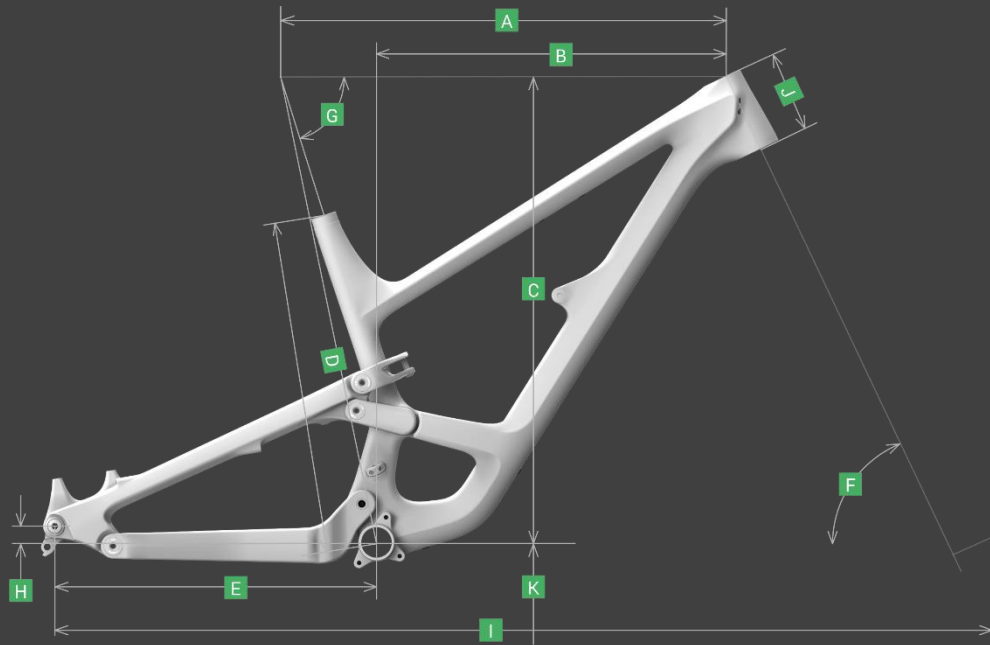

COLOR: SPACE BLUE

SIZES: S,M,L,XL,XXL

CAPRA UNCAGED 12

		S	M	L	XL	XXL
A	toptube	563 mm	586 mm	606 mm	629 mm	652 mm
B	reach	427 mm	447 mm	467 mm	487 mm	507 mm
C	stack	625 mm	634 mm	634 mm	643 mm	652 mm
D	seattube	395 mm	420 mm	445 mm	470 mm	495 mm
E	chainstay	438 mm	438 mm	438 mm	443 mm	443 mm
F	headtube angle	64,2 / 64,5 °	64,2 / 64,5 °	64,2 / 64,5 °	64,2 / 64,5 °	64,2 / 64,5 °
G	seattube angle (eff)	77,7 / 78,0 °	77,6 / 77,9 °	77,6 / 77,9 °	77,6 / 77,9 °	77,5 / 77,8 °
H	bb drop	27 / 22 mm	27 / 22 mm	27 / 22 mm	27 / 22 mm	27 / 22 mm
I	wheelbase	1204 mm	1228 mm	1248 mm	1277 mm	1302 mm
J	headtube	100 mm	110 mm	110 mm	120 mm	130 mm
K	bb height	349 / 354 mm	349 / 354 mm	349 / 354 mm	349 / 354 mm	349 / 354 mm
	standover height	745 mm	737 mm	735 mm	746 mm	743 mm