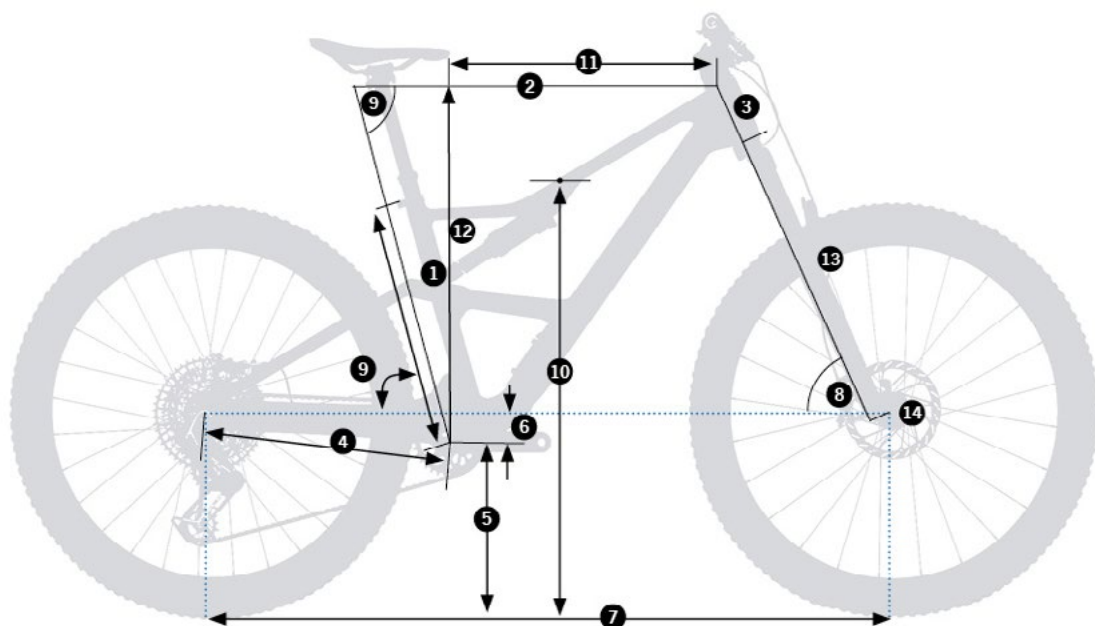

OCCAM OMR SL

Größe	S	M	L	XL
1 - Sitzrohrlänge (C-T)	405	415	430	460
2 - Steuerrohr	570	596	622	649
3 - Steuerrohrlänge	95	100	110	120
4 - Kettenlänger	440	440	440	440
5 - Höhe Tretlager	341	341	341	341
6 - Höhenunterschied zur Pedalachse	37	37	37	37
7 - Achsabstand	1191	1218	1245	1276
8 - Lenkwinkel	65.5	65.5	65.5	65.5
9 - Sitzwinkel	78	78	78	78
10 - Überstandshöhe	-	-	-	-
11 - Rahmenlänge	440	465	490	515
12 - Rahmenhöhe	611	615	624	633
13 - Gabellänge	554	554	554	554
14 - Rake	44	44	44	44

Höhe (cm)	Höhe (in)	Größe
150-170	59.1"-66.9"	S
160-180	63.0"-70.9"	M
170-190	66.9"-74.8"	L
180-200	70.9"-78.7"	XL

Spaceship Green - Corn
Yellow (Matt)
P4

Cosmic Carbon View - Meta-
llic Olive Green (Gloss)
P5

MyO
CM