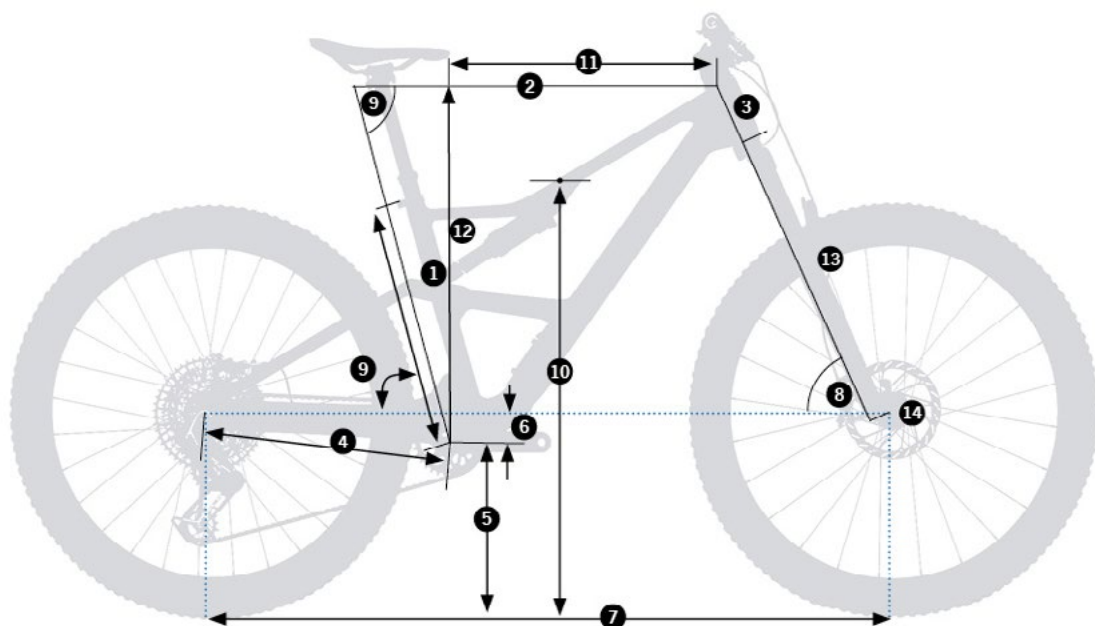

OCCAM HYDRO SL

Größe	S	M	L	XL
1 - Sitzrohrlänge (C-T)	405	415	430	460
2 - Steuerrohr	570	596	622	649
3 - Steuerrohrlänge	95	100	110	120
4 - Kettenlänger	440	440	440	440
5 - Höhe Tretlager	341	341	341	341
6 - Höhenunterschied zur Pedalachse	37	37	37	37
7 - Achsabstand	1191	1218	1245	1276
8 - Lenkwinkel	65.5	65.5	65.5	65.5
9 - Sitzwinkel	78	78	78	78
10 - Überstandshöhe	-	-	-	-
11 - Rahmenlänge	440	465	490	515
12 - Rahmenhöhe	611	615	624	633
13 - Gabellänge	554	554	554	554
14 - Rake	44	44	44	44

Höhe (cm)	Höhe (in)	Größe
150-170	59.1"-66.9"	S
160-180	63.0"-70.9"	M
170-190	66.9"-74.8"	L
180-200	70.9"-78.7"	XL

 Metallic Olive Green-Titanium Black (Gloss)
P1

 Slate Blue-Orange Cloud (Matt)
P3

 Spicy Lime-Corn Yellow (Gloss)
P2