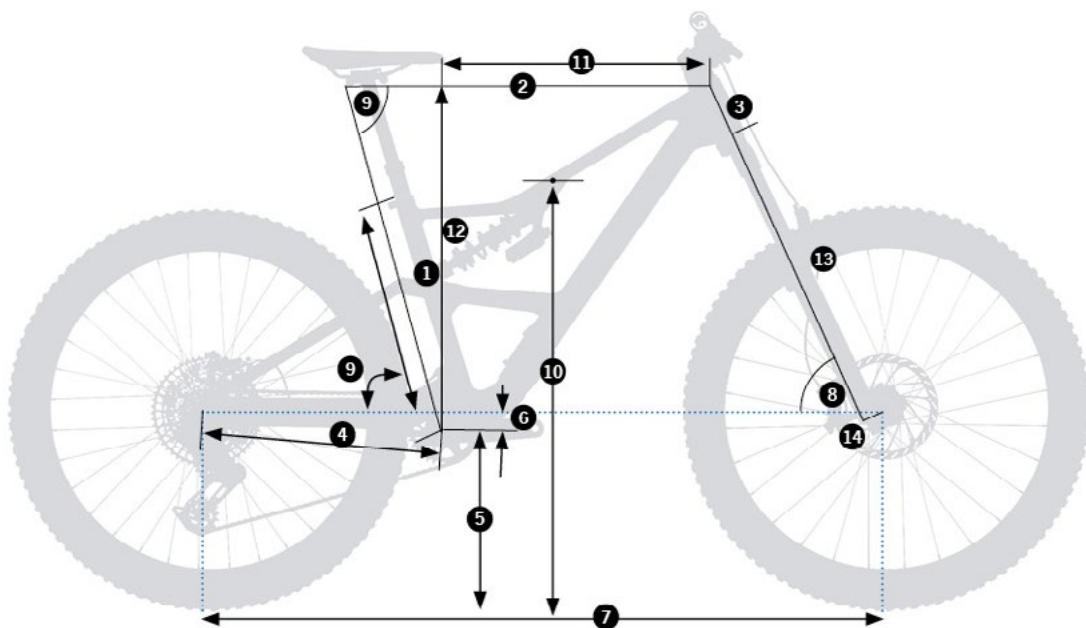

OCCAM OMR LT

Größe	S - High	S - Low	M - High	M - Low	L - High	L - Low	XL - High	XL - Low
1 - Sitzrohrlänge (C-T)	405	405	415	415	430	430	460	460
2 - Steuerrohr	571	572	597	598	624	625	651	653
3 - Steuerrohrlänge	95	95	100	100	110	110	120	120
4 - Kettenlänger	440	440	440	440	440	440	440	440
5 - Höhe Tretlager	350	342	350	342	350	342	350	342
6 - Höhenunterschied zur Pedalachse	28	36	28	36	28	36	28	36
7 - Achsabstand	1199	1200	1226	1227	1255	1257	1285	1286
8 - Lenkwinkel	64,5	64	64,5	64	64,5	64	64,5	64
9 - Sitzwinkel	77,5	77	77,5	77	77,5	77	77,5	77
10 - Überstandshöhe	-	-	-	-	-	-	-	-
11 - Rahmenlänge	435	430	460	455	485	480	510	505
12 - Rahmenhöhe	616	621	621	625	630	635	639	644
13 - Gabellänge	575	575	575	575	575	575	575	575
14 - Rake	44	44	44	44	44	44	44	44

Höhe (cm)	Höhe (in)	Größe
150-170	59.1"-66.9"	S
160-180	63.0"-70.9"	M
170-190	66.9"-74.8"	L
180-200	70.9"-78.7"	XL

SpaceShip Green - Corn
Yellow (Matt)
P4

Cosmic Carbon View - Meta-
llic Olive Green (Gloss)
P5

MyO
CM