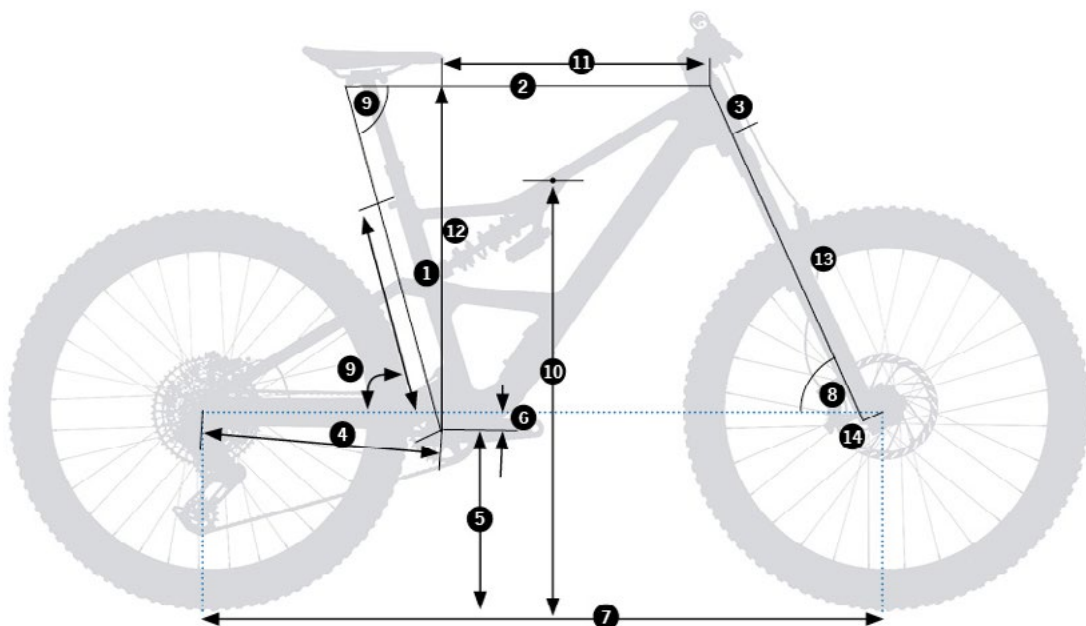

OCCAM HYDRO LT

Größe	S - High	S - Low	M - High	M - Low	L - High	L - Low	XL - High	XL - Low
1 - Sitzrohrlänge (C-T)	405	405	415	415	430	430	460	460
2 - Steuerrohr	571	572	597	598	624	625	651	653
3 - Steuerrohrlänge	95	95	100	100	110	110	120	120
4 - Kettenlänger	440	440	440	440	440	440	440	440
5 - Höhe Tretlager	350	342	350	342	350	342	350	342
6 - Höhenunterschied zur Pedalachse	28	36	28	36	28	36	28	36
7 - Achsabstand	1199	1200	1226	1227	1255	1257	1285	1286
8 - Lenkwinkel	64,5	64	64,5	64	64,5	64	64,5	64
9 - Sitzwinkel	77,5	77	77,5	77	77,5	77	77,5	77
10 - Überstandshöhe	-	-	-	-	-	-	-	-
11 - Rahmenlänge	435	430	460	455	485	480	510	505
12 - Rahmenhöhe	616	621	621	625	630	635	639	644
13 - Gabellänge	575	575	575	575	575	575	575	575
14 - Rake	44	44	44	44	44	44	44	44

Höhe (cm)	Höhe (in)	Größe
150-170	59.1"-66.9"	S
160-180	63.0"-70.9"	M
170-190	66.9"-74.8"	L
180-200	70.9"-78.7"	XL

 Metallic Olive Green-Titanium Black (Gloss)
P1

 Slate Blue-Orange Cloud (Matt)
P3

 Spicy Lime-Corn Yellow (Gloss)
P2