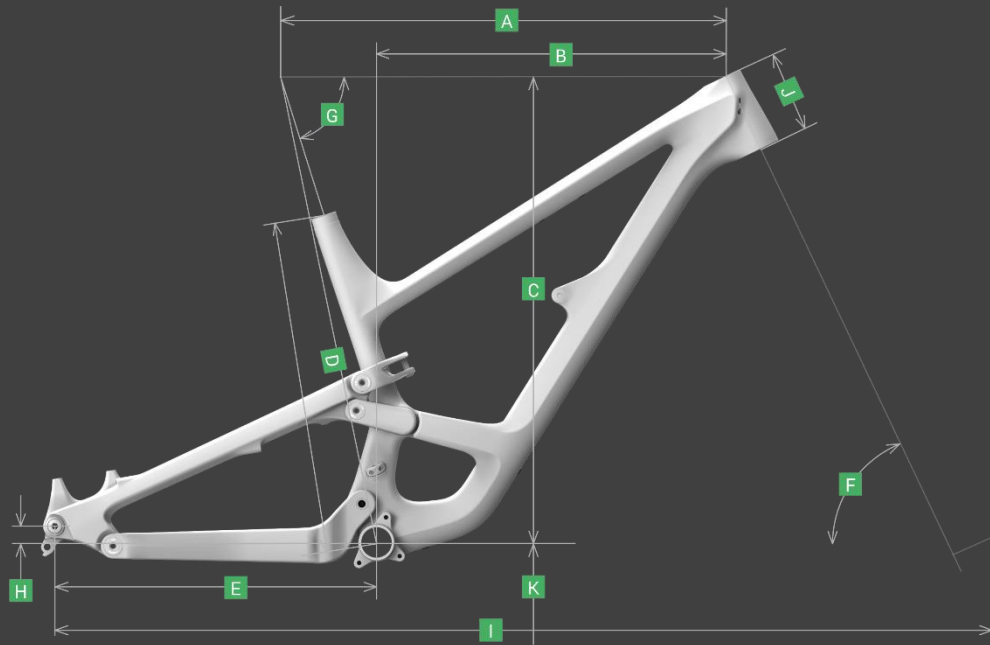

COLOR: LIQUID METAL, BLACK MAGIC

SIZES: S,M,L,XL,XXL

CAPRA 29 CORE 5

		S	M	L	XL	XXL
A	toptube	563 mm	586 mm	606 mm	629 mm	652 mm
B	reach	427 mm	447 mm	467 mm	487 mm	507 mm
C	stack	625 mm	634 mm	634 mm	643 mm	652 mm
D	seattube	395 mm	420 mm	445 mm	470 mm	495 mm
E	chainstay	438 mm	438 mm	438 mm	443 mm	443 mm
F	headtube angle	64,2 / 64,5 °	64,2 / 64,5 °	64,2 / 64,5 °	64,2 / 64,5 °	64,2 / 64,5 °
G	seattube angle (eff)	77,7 / 78,0 °	77,6 / 77,9 °	77,6 / 77,9 °	77,6 / 77,9 °	77,5 / 77,8 °
H	bb drop	27 / 22 mm	27 / 22 mm	27 / 22 mm	27 / 22 mm	27 / 22 mm
I	wheelbase	1204 mm	1228 mm	1248 mm	1277 mm	1302 mm
J	headtube	100 mm	110 mm	110 mm	120 mm	130 mm
K	bb height	349 / 354 mm	349 / 354 mm	349 / 354 mm	349 / 354 mm	349 / 354 mm
	standover height	745 mm	737 mm	735 mm	746 mm	743 mm